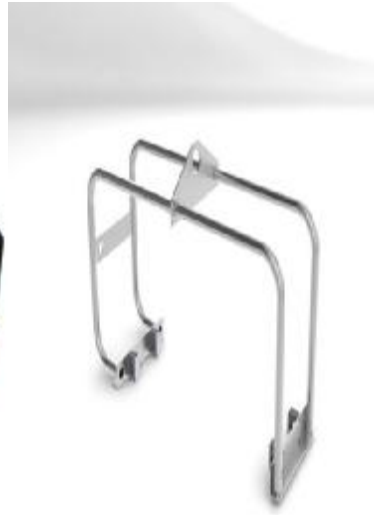

Sicherheits-Kranhaken Therm / Quadro

- . / Grosse Kranhaken werden direkt angekoppelt
- . / Schutz des kompletten Pumpenkopfes
- . / Rammschutz des Druckreduzierventils
- . / Alle Komponenten sehr gut zugänglich
- . / Feuerverzinkter Rahmen
- . / Einfache Montage dank Rohrhaltebriden
- . / Die Haspelhalterung wird massiv verstärkt
- . / Ausgeglühte Ringschweissnähte sorgen für erhöhte Sicherheit