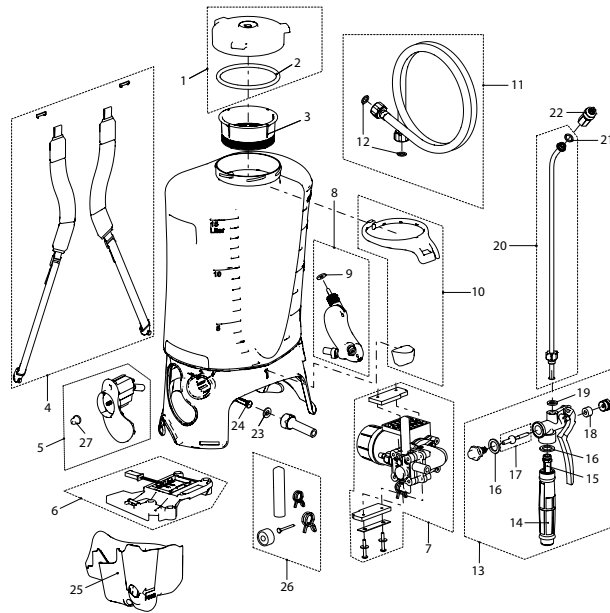

REC 15 PZ1

REC 15 PZ1, Rückensprüngerät (15 Liter) (Li-Ion-Akku 18 V)		11952401	210421
Zubehör (Bilder ab Seite 66)			
	Teleskoprohr 0.5 - 1 m, Aluminium eloxiert, beidseitig G1/4" a	10985204	030104
	Teleskoprohr 1 - 2 m, Aluminium eloxiert, beidseitig G1/4" a	10985201	100456
	Verlängerung 1 m gerade, Messing, Gewinde G1/4" i-G1/4" a	10960601	100463
	Duro-Düse 1.65 mm zum Weisseln und Kalken	28502325-SB	100364
Nr. Dichtungssatz bestehend aus:			
2	Dichtung 108x7	11955001	400518
9	Flachdichtung 15x5.5x2		
12	Flachdichtung 17x11x1.5		
19	Flachdichtung 11.9x7x1.5		
21	Flachdichtung 17x12.7x2		
23	Flachdichtung 15x7x1.5		
24	Filter		
Nr. Dichtungssatz Sprühleitung bestehend aus:			
12	Flachdichtung 17x11x1.5	10600202	110653
15	Filter		
16	Flachdichtung 24x16.2x2		
17	Ventil mit Dichtung		
18	Stopfbüchspackungsring		
19	Flachdichtung 11.9x7x1.5		
21	Flachdichtung 17x12.7x2		
Nr. Ersatzteile			
1	Deckel komplett ø137 mm	10397202-SB	151007
3	Einfüllsieb	77009699-SB	151038
4	Traggurtenpaar	11923401	113722
5	Elektronik komplett	11924402	210315
6	Akkubefestigung komplett	11933801	210377
7	Pumpe und Motor komplett	11949702	210445
8	Windkessel komplett	11933302	210346
10	Sprührohrhalterung	11934001	113951
11	Schlauchleitung 1.5 m G1/2"-G1/2", ölfest	11956301	400501
13	Handventil komplett Messing blank	10504018	100999
14	Kunststoffgriff	10392201-SB	100944
19	Flachdichtung 11.9x7x1.5; 12er-Pack Viton	11642404-SB	040042
20	Sprührohr 50 cm gebogen, Messing	11370704	700311
21	Flachdichtung 17x12.7x2; 10er-Pack	11642403	040035
22	Flachstrahldüse komplett TeeJet 8002 Messing	11612810	110561
25	Motorabdeckung komplett	11948701	200101
26	Membran- und Pulsationsdämpfer-Set	11998301	710884
27	Potentiometerknopf, Mindestbestellmenge 5 Stk.	11922701	720883
	Li-Ion-Akku 18 V / 3 Ah	11922101	210230
	Schnellladegerät komplett für Li-Ion-Akku	11922301	210216